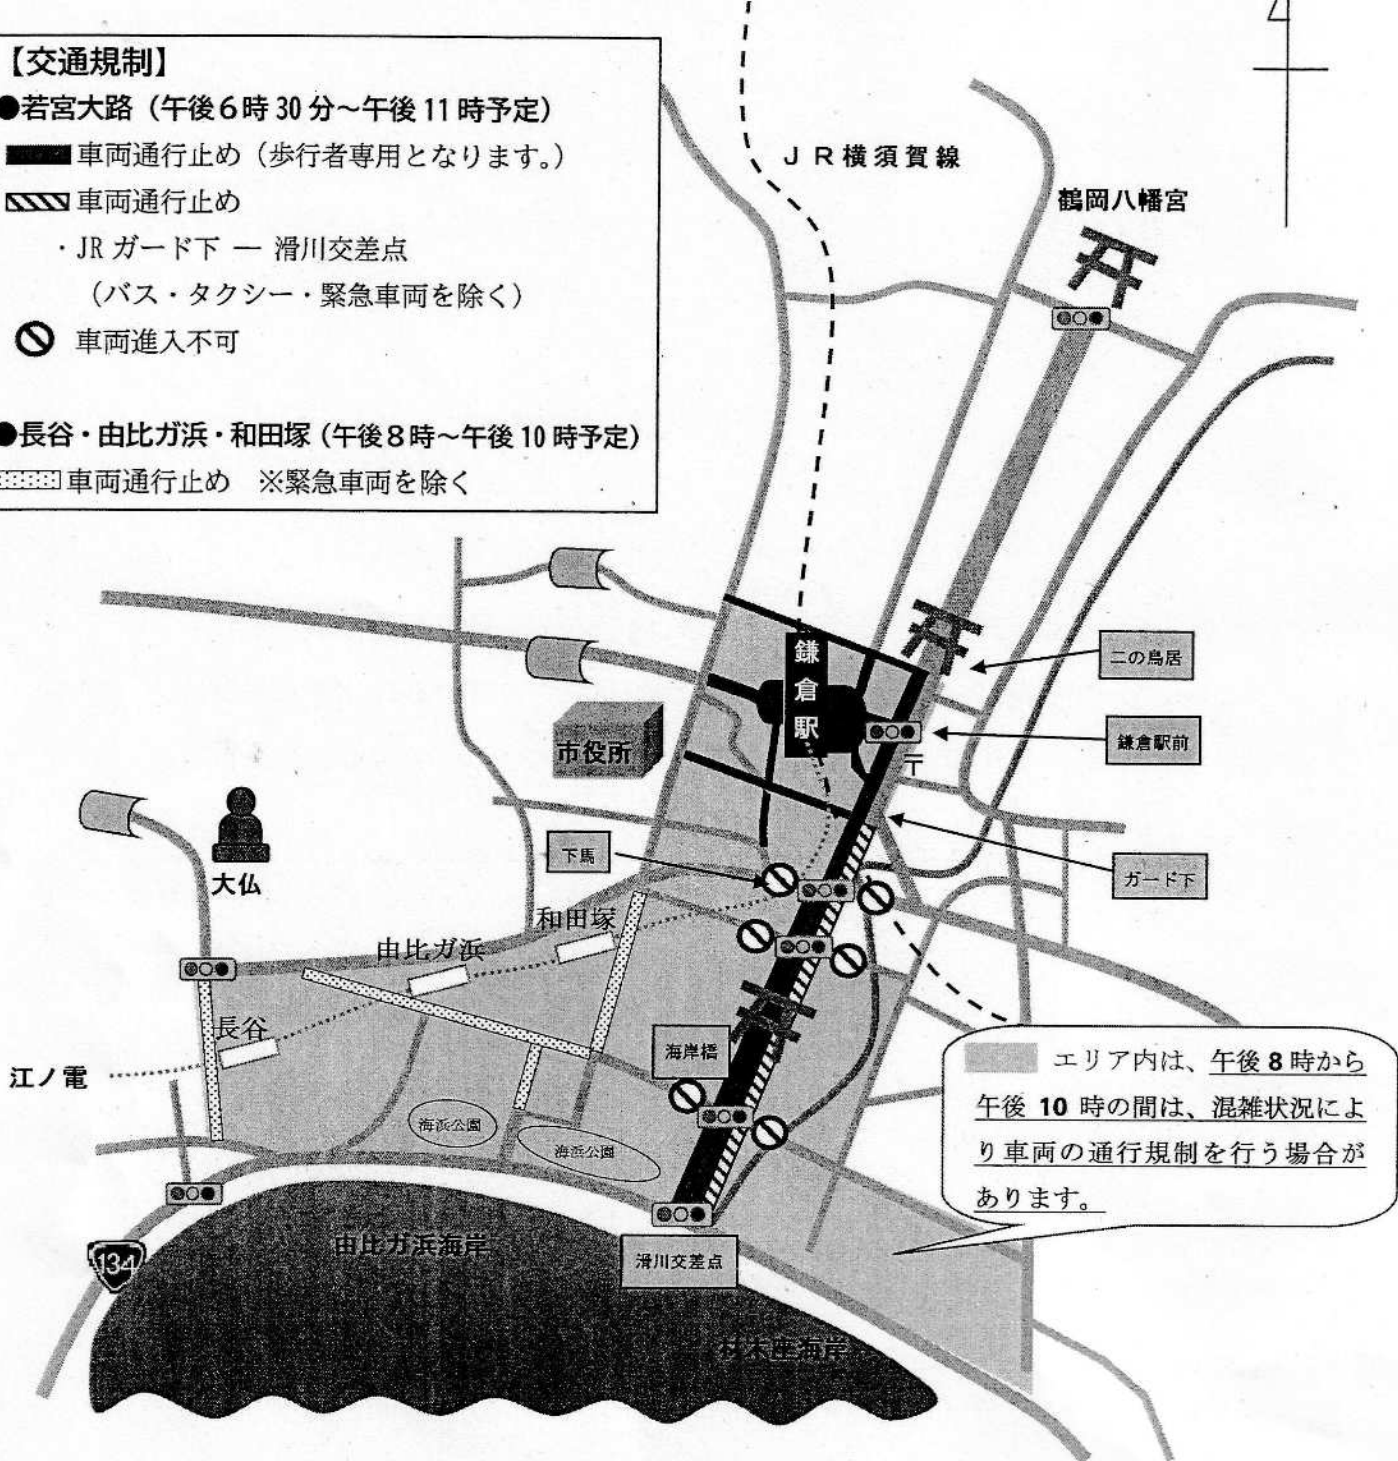

# 第76回鎌倉花火大会 交通規制図

## 【交通規制】

●若宮大路（午後6時30分～午後11時予定）

■ 車両通行止め（歩行者専用となります。）

▨ 車両通行止め

・JRガード下 - 滑川交差点  
（バス・タクシー・緊急車両を除く）

⊘ 車両進入不可

●長谷・由比ガ浜・和田塚（午後8時～午後10時予定）

▨ 車両通行止め ※緊急車両を除く